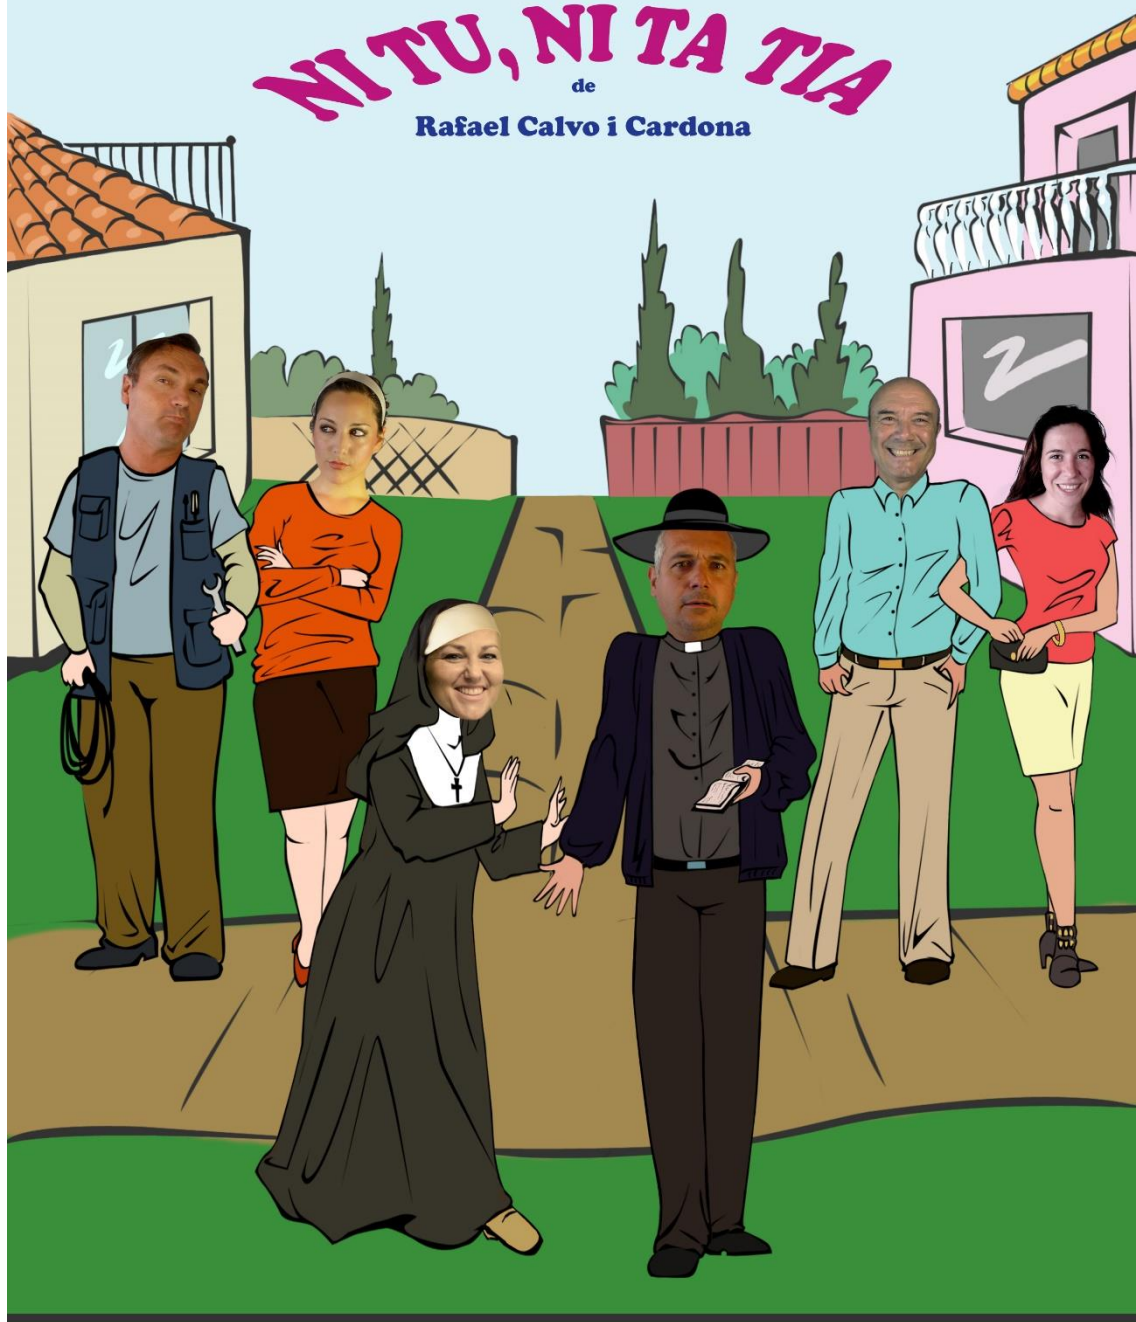

TEATRE

RASPEIG

**Presenta la divertida comèdia contemporània de 90
minuts de durada i apta per a tot el públic:**

NI TU, NI TA TIA

Rafael Calvo i Cardona

Grup de Teatre "Raspeig"

presenta:

NI TU, NI TA TIA

de
Rafael Calvo i Cardona

Direcció: Miguel Segura

PACO BARAZA
VICTORIA IBÁÑEZ

CRISTINA SERRANO
RAUL MONLLOR

SALVADOR FORNER
SUSI GIMÉNEZ

www.teatroraspeig.com

PERSONATGES (Per ordre d'intervenció)

COSME	Paco Baraza
PEPITA	Victoria Ibáñez
SOR MICAELA	Cristina Serrano
ENRIQUE	Salvador Forner
LUISA	Susana Giménez
DON ATANASIO	Raúl Monllor

ARGUMENT

Pepita i **Cosme** són una parella modesta amb uns quants anys de matrimoni viscuts. **Cosme** és criador d'ocells i "el manetes" de la casa. Vaja, el que ho arregla tot!. El matrimoni té una tia, **Micaela**, que és monja i ve a visitar-los sempre que està de vacances. Esdeveniment que és celebrat amb gran alegria.